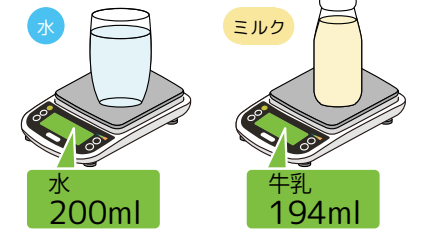

## MS-5000WP

標準価格 ¥12,000 (税抜)

キッチン、ファーム、ファクトリー、  
 いろんな「測る」に便利を追加

防塵規格  
 防水 IP65  
 準拠

機能 1 重さに応じてディスプレイ色が切り替わります\*  
\*初期設定が必要です。

ランク判定機能

発光パターンは自由に決められます。例えばこんな使い方

バックライトを OFF に設定して電池の消費を抑えることもできます。

原寸大

機能 2 重さから数量をカウント

数量カウント機能

基準を設定し、部品などの数量を推計します。計数作業に最適です。

機能 3 水/牛乳<sup>ミソリットル</sup>も ml で測れます  
\*\* 普通牛乳

ml表示機能

比重の違う水/牛乳もボタン操作で切替えます。

機能 4 容器の重さをノーカウント!

風袋引き機能

計量容器の重さを差し引いて測りたい物の重さだけを測定できます。