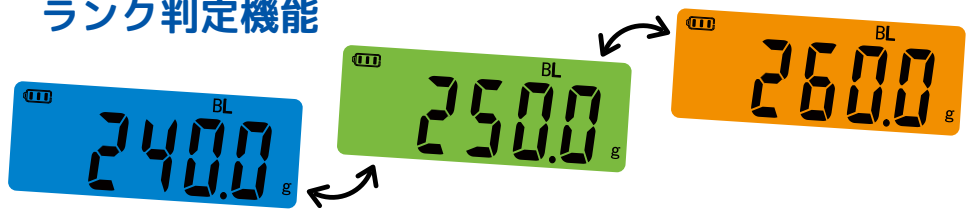

キッチン、ファーム、ファクトリー、
いろんな「測る」に便利を追加

防塵規格
防水 IP65
準拠

機能 1 重さに応じてディスプレイ色が切り替わります*
*初期設定が必要です。

ランク判定機能

発光パターンは自由に決められます。例えばこんな使い方

バックライトを OFF に設定して電池の消費を抑えることもできます。

原寸大

機能 2 重さから数量をカウント

数量カウント機能

基準を設定し、部品などの数量を推計します。計数作業に最適です。

機能 3 水/牛乳^{ミソリットル}も ml で測れます
** 普通牛乳

ml表示機能

比重の違う水/牛乳もボタン操作で切替えます。

機能 4 容器の重さをノーカウント!

風袋引き機能

計量容器の重さを差し引いて測りたい物の重さだけを測定できます。