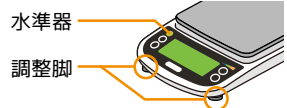

他にも

水平調節脚・水準器付き

計量皿カバー付属  
使用時には裏返して  
簡易計量皿として使えます。

軽量皿カバーとステンレス皿は  
取り外して洗えます。

より詳しい  
製品情報は  
こちらから