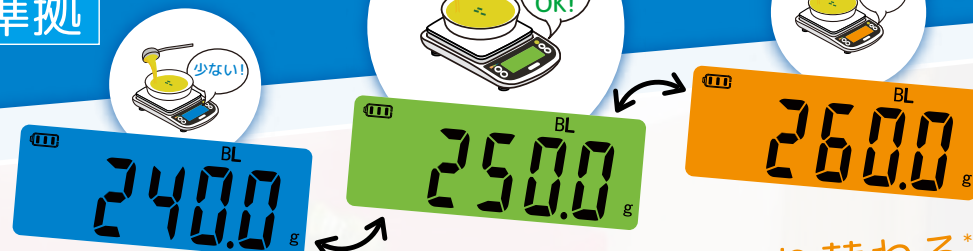

### 主な仕様

取引証明以外用

秤量	5000 g	
表示単位	g、ml (水)、ml (牛乳)、個	
最小表示単位	0.1 g (0.0 ~ 1000.0 g) 1 g (3001 ~ 5000 g)	0.5 g (1000.5 ~ 3000 g)
精度	0.0 ~ 100.0 g : ±0.5 g 500.1 ~ 1000.0 g : ±1.0 g 3001 ~ 5000 g : ±5g	100.1 ~ 500.0 g : ±0.7 g 1000.5 ~ 3000 g : ±2.0 g
使用温湿度	+10~+40℃、20~90%RH (但し、結露のないこと)	
主な機能	風袋引き機能、ランク判定機能、数量カウント機能、ml表示(水牛乳)	
防塵防水規格	IP65 準拠	
電源*	単3形乾電池 × 2本 <small>* 付属の乾電池はお試用です。</small>	
寸法	本体 : 約 W141×H39×D206 mm 計量台 : 約 W120×D126 mm	
重量	約 430 g (電池含む、付属品除く)	
付属品	取扱説明書、ステンレス皿、計量皿カバー、 水平調整用脚 × 4 個、単3形乾電池 × 2本 (お試用)	

リーフレット管理用

防塵  
防水

規格  
IP65  
準拠

CUSTOM

重さによってディスプレイ色が切り替わる\*

\* 初期設定が必要です。

画面はハメ込み合成。

最大秤量