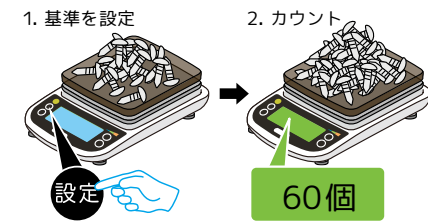

キッチン、ファーム、ファクトリー、
いろんな「測る」に便利を追加

防塵規格
防水 IP65
準拠

機能 1 重さに応じてディスプレイ色が切り替わります*
*初期設定が必要です。

ランク判定機能

発光パターンは自由に決められます。例えばこんな使い方

バックライトを OFF に設定して電池の消費を抑えることもできます。

原寸大

機能 2 重さから数量をカウント

数量カウント機能

基準を設定し、部品などの数量を推計します。計数作業に最適です。

機能 3 水/牛乳^{ミソリットル}も ml で測れます
** 普通牛乳

ml表示機能

比重の違う水/牛乳もボタン操作で切替えます。

機能 4 容器の重さをノーカウント!

風袋引き機能

計量容器の重さを差し引いて測りたい物の重さだけを測定できます。