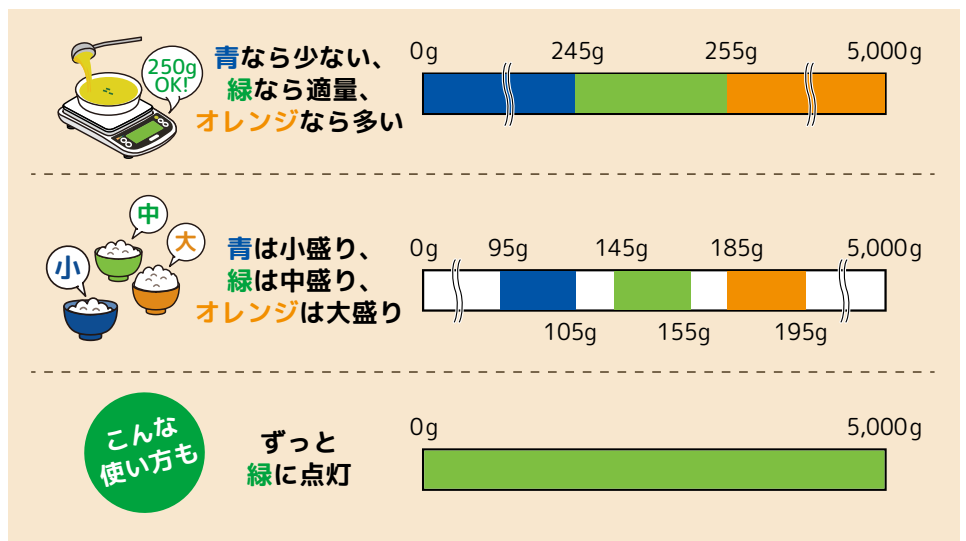

# 防水 ミニスケール

## MS-5000WP

標準価格 ¥12,000 (税抜)

キッチン、ファーム、ファクトリー、  
 いろんな「測る」に便利を追加

防塵規格  
 防水 IP65  
 準拠

機能 1 重さに応じてディスプレイ色が切り替わります\*  
\*初期設定が必要です。

ランク判定機能

発光パターンは自由に決められます。例えばこんな使い方

バックライトを OFF に設定して電池の消費を抑えることもできます。

原寸大

機能 2 重さから数量をカウント

数量カウント機能

基準を設定し、部品などの数量を推計します。計数作業に最適です。

機能 3 水/牛乳<sup>ミソリットル</sup>も ml で測れます  
\*\* 普通牛乳

ml表示機能

比重の違う水/牛乳もボタン操作で切替えます。

機能 4 容器の重さをノーカウント!