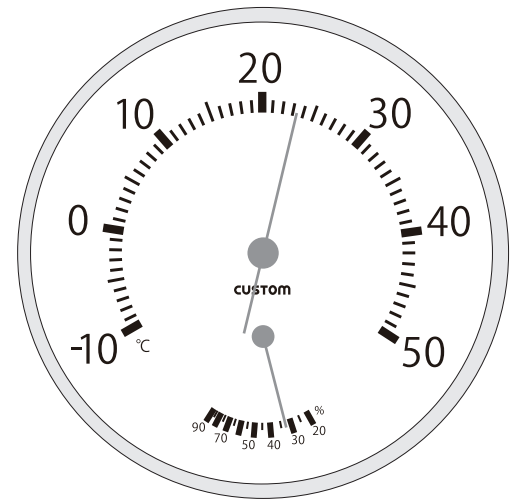

4. 温度・湿度について

■温度について

- ●寒暖の度合いを示すものです。
- ●気温とは大気温度です。通常は1.25～2.0mの高さの大気を摂氏（℃）で表したものです。

■湿度について

- ●一般的に湿度というときは「相対湿度」です。相対湿度とは空気中の水蒸気量と飽和水蒸気量との比を単位「%」で表します。相対湿度の英語：relative humidityの略称RHを添えて%RHと表記する場合があります。
- ●空気中には常に水蒸気が含まれているので、天気が悪くなると空気が湿っぽくなり、晴天が続くと乾燥しやすくなります。
- ●空気は「かたまり」で移動するため、同じ室内でも風通しのいい場所と、壁際や角など空気が淀みやすい場所とでは、計測される湿度の数値は大きく異なる場合があります。

■精度について

- ●精度とは出荷時の検査において弊社試験槽内の基準器と本製品の最大許容差を意味しています。
- ●温度計・湿度計はパッケージから出し、設置してから約1時間後に正しい値を示します。設置後、周辺空気になじむまで正しい測定結果が得られません。（パッケージに入った状態では正しい値を示さない場合があります。）
- ●手に持ったままの測定は、手のぬくもりの影響で正しい測定結果が得られません。
- ●同じ部屋の中などで移動し直した場合でも、正しい値を示すまで約1時間かかる場合があります。
- ●あくまでも日常生活における温度・湿度管理の目安としてご使用ください。

※本製品は、設置された場所の温度・湿度を測定します。テレビなどの天気予報などで発表される温度・湿度の数値とは異なります。

保証書

株式会社カスタム
株式会社カス
印ス会

保証規定

本器は当社基準に基づく検査により合格したもので、下記の保証規定により保証いたします。

1. 保証期間中に正常な使用状態で、万一故障等が生じた場合は無償で修理いたします。
2. 本保証書は、日本国内でのみ有効です。
3. 下記事項に該当する場合は、無償修理の対象から除外いたします。
  1. a 不適当な取扱い、使用による故障
  2. b 設計仕様条件等を越えた取扱い、または保管による故障
  3. c 当社もしくは当社が委嘱した者以外の改造または修理に起因する故障
  4. d その他当社の責任とみなされない故障
  5. e 消耗品および付属品の故障

型番	CTH-30A	シリアルNo.	
保証期間 年 月 日 より1カ年			
お客様	お名前	様	
	ご住所		
	電話番号		
販売店	住所・店名		

販売店様へ お手数でも必ずご記入の上お客様へお渡しく下さい。

株式会社カスタム

〒101-0021 東京都千代田区外神田 3-6-12
TEL:03(3255)1117 FAX:03(3255)1137
https://www.kk-custom.co.jp/

お問い合わせ窓口電話

03-3255-1117

受付時間
9:00～17:30
(土、日、祝日を除く)

製品に関するお問い合わせは、接続後「2」番を押してください。

CUSTOM 大型アナログ温湿度計 CTH-30A

この度は弊社の大型アナログ温湿度計をお求め頂きまして誠にありがとうございます。
本器をご使用になる前に安全上のご注意と取扱説明書をよくお読み頂き、正しくご使用ください。
なお、お読み頂きました後も、この取扱説明書を大切に保管してください。

取扱説明書

安全にご使用いただくために

安全にご使用いただくために、以下の事項を守り、正しくお使いください。

安全上のご注意 必ずお守りください

	警告 人が死亡または重傷を負うおそれがある内容を示しています。
	注意 人が傷害または財産に損害を受けるおそれがある内容を示しています。

警告

製品が入っていた袋

- ●絶対にかぶらない。（窒息や事故のおそれ）
- ●幼児・小さなお子様の手の届かない所に置かず破棄。（誤飲・事故のおそれ）

ご使用にあたって

- ●幼児・小さなお子様の手の届かない所に設置・保管してください。
- ●分解して内部に触れたり、改造・調整しない。

注意

ご使用にあたって

- ●厳密な管理をおこなう用途には、使用しない。（本製品は、あくまで一般的な日常生活における目安を示すものです。高度な信頼性・安全性を必要とする用途での使用は意図されておりません。）
- ●直接蒸気を当てたり、息を吹き込まない。（精度不良のおそれ）
- ●落とすなど乱暴に扱ったり、強いショックは与えない。（故障のおそれ）
- ●殺虫剤などを吹きかけたりしない。（故障のおそれ）
- ●適切なお手入れを行う。
- ●濡らさない。
- ●長時間、強い光・熱に当てない。（色あせ・色落ちしたり変形するおそれ）
- ●製品には寿命があります。安全にご使用いただくために、定期的に点検いただき、割れや変形等異変がみられたときは使用を中止し、「お問い合わせ窓口」にご相談ください。

廃棄される場合

- ●火に投げ入れたりしない。
- ●本体を破棄する際は、それぞれお住まいの自治体の取り決めに従って、適切に処分してください。
- ●梱包材を破棄する際は、お住まいの自治体の取り決めに従ってください。

1. 製品仕様

温度計	センサ	バイメタル式EX温度センサ	測定範囲	表示目盛範囲
	精度	±1℃以内(0℃～+40℃)		
湿度計	センサ	バイマテリアル式EX湿度センサ	測定範囲	表示目盛範囲
	精度	±5%RH以内(35～75%RH 常温)		

2. 設置について

正確な計測のために、空気が自然な状態で流れる、安定した場所に設置してください。
●温度・湿度は高さ・場所により値が違います。身長に近いところで測れば、生活環境を表すための目安になります。適切な基準となりうる計測箇所を選定してください。
●設置場所は、温度・湿度の正しい測定の重要な要因のひとつです。なるべく周りからの影響を受けないようにご注意ください。

注意

※つぎのような場所には設置できません。

- ●直射日光（照り返し含む）のあたる場所・熱を発生するライトなどの光があたる場所。
- ●屋外・自動車の車内。
- ●本体の周囲温度が-10℃以下または50℃以上になる場所。
- ●温室・浴室などの高温・多湿（90%RH以上）になる場所。熱のこもりやすい狭い場所。
- ●扉や吸気口・排気口など、急激な温度・湿度変化の影響を受けやすい場所。
- ●冷暖房器具の送風が直接あたる場所。加湿器の蒸気が直接あたる場所・除湿器具、火気・熱器具などの近く。ホットカーペットの上。
- ●強い磁気のある場所。例えば大型モーター・スピーカーの近く等。
- ●振動の激しい場所や衝撃を受ける場所。不安定な場所。
- ●強い静電気のある場所。
- ●水や、液状のものがかかる場所。
- ●キッチン等多くの油を使用する場所。
- ●コンクリート壁面等、湿気の出る場所。
- ●結露・凍結の発生がある場所。
- ●急激な温度の変化が起こる場所。
- ●塵埃・塩分などを含んだ空気の影響が多い場所。
- ●化学物質やガス等を含む雰囲気中。消毒液・薬剤などがかかる場所。
- ●万が一外れた場合を想定し周囲にこわれやすい物がある場所・高所など。

3. 壁掛けについて

1 掛け場所を確認してください。

- ●垂直で強度のある柱などに設置してください。
- ●安全性を考慮して、しっかりした丈夫な場所（柱・鴨居・木質の厚い壁など）を選んでください。

2 しっかりかかる掛け具・ネジ（市販品）を設置

壁に取り付けるための掛け具・ネジ類は付属しておりません。取り付ける壁面の構造や材質をご確認の上、製品荷重に耐えられる市販品をご使用ください。現在の建物には様々な建材が使用されており、木製だけでなくコンクリートや石膏ボードなどの壁があります。このためDIY店などでは、材質に合った掛け具・ネジ類が販売されておりますので、お客様の設置場所の材質に合った掛け具をお求めください。

3 掛け具にしっかり掛けて、正しく掛かっていることを確認

- ●本体裏面の壁掛け穴に掛け具（ネジ）を引っ掛けます。
- ●上下、壁と平行に傾かないように掛けてください。

確実に掛かっている

はずれる

注意

- ●設置する場所の選定及びご使用はお客様の判断と責任でおこなってください。素材によっては壁や置き場所が汚れたり、痛んだりすることがあります。設置不備・設置場所の強度不足・落下などにより生じる故障、損害などについては、弊社では一切その責任を負えませんのでご了承ください。
- ●製品荷重に長期間耐えられない壁や、想定する振動や外力に耐えられない場合、落下する恐れがあります。
- ●温度・湿度の値は壁の温度や湿り気の影響を受ける場合があります。
- ●壁や本体を汚す場合があります。ご注意ください。
- ●しっかりと確実に固定する。（落下するおそれ）
- ●高所を避ける。（予期せぬ事態で脱落することを予想される）
- ●止まり具合を確認する。止まり具合が不完全ですと、落下してケガをする恐れがあります。
- ●定期的に点検して安全にご留意ください。掛け具・ネジ類は錆、腐食する場合があります。
- ●地震等の天災、設置（取り付け・取り外し）、落下などにより生じた損害については、一切の責任を負いかねますのでご了承ください。
- ●掛け具（市販品）をお使いになる場合は、その注意事項を必ず守る。
- ●取り付け不備により事故、損傷については、当社では責任を負いません。