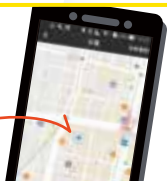

あれっ どこだっけ？

場所がわかるから、
探す時間も短時間に！

スマートフォン
から呼び出し

目に付きにくい物にタグをつけておくと、
探す時になどにスマートフォンから
タグのブザーを鳴らして、
場所をお知らせします。

鍵や財布などの
行方不明防止に

見通し最大
約25m!

1台のスマートフォンに
10台まで接続可能

あっ忘れた！

本器から
呼び出し

常に持ち歩くことの多いスマートフォン。
ふとした拍子で見失ってしまいがち。
そんな時はタグのボタンを押すと、
端末のアラームが鳴り、場所を
お知らせします。

スマートフォン検索に

その他
便利
機能

現在の位置や接続が切れた
おおよその位置をマップで
確認できます。

青く表示
されます。

その他
便利
機能

タグをスマートフォンの
シャッターリモコンとして
利用できます。