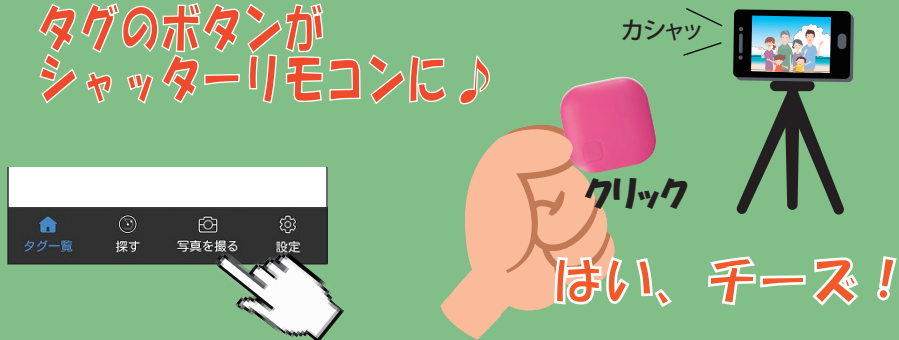

操作編

スマホの操作で
タグの場所をお知らせ♪

タグのボタンを押して
スマホの位置をお知らせ♪

タグのボタンが
シャッターリモコンに♪

タグから離れたら
スマホにお知らせ♪

スマホの
アラームが鳴る

タグのブザーが鳴る

アラームの距離の目安

- ・近い： 5m ~ 10m
- ・遠い： 10m ~ 25m

(端末の性能や状態によって変化します)

スマホのアラームを止める時は、
赤点滅のここをクリック。

タグの電源の ON/OFF

アプリの起動

アプリは日本語対応

操作編

アプリ画面(その1)

TagSearch

- 対応OS
- iOS 8.0以上
 - Android4.3以上

- アプリ
- 「TagSearch」で検索
 - または
 - QRコードで

アプリ画面(その2)

各場所をタップ

切断するには
左にフリックして、
Xをタップ。