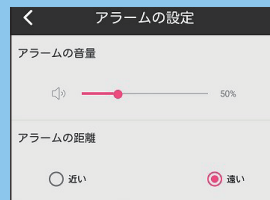

操作編

スマホの操作で
タグの場所をお知らせ♪

タグのボタンを押して
スマホの位置をお知らせ♪

タグのボタンが
シャッターリモコンに♪

タグから離れたら
スマホにお知らせ♪

スマホの
アラームが鳴る

タグのブザーが鳴る

アラームの距離の目安

- ・近い： 5m ~ 10m
- ・遠い： 10m ~ 25m

(端末の性能や状態によって変化します)

スマホのアラームを止める時は、
赤点滅のここをクリック。

タグの電源の ON/OFF

アプリの起動

アプリは日本語対応

操作編

アプリ画面(その1)

TagSearch

- 対応OS
- iOS 8.0以上
 - Android4.3以上

- アプリ
- 「TagSearch」で検索
 - または
 - QRコードで

アプリ画面(その2)

各場所をタップ

切断するには
左にフリックして、
Xをタップ。