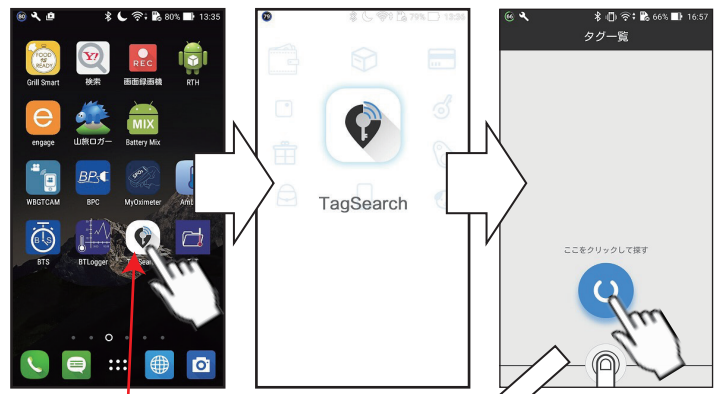

操作編

スマホの操作で
タグの場所をお知らせ♪

タグのボタンを押して
スマホの位置をお知らせ♪

タグのボタンが
シャッターリモコンに♪

タグから離れたら
スマホにお知らせ♪

スマホの
アラームが鳴る

タグのブザーが鳴る

アラームの距離の目安

- ・近い： 5m ~ 10m
- ・遠い： 10m ~ 25m

(端末の性能や状態によって変化します)

スマホのアラームを止める時は、
赤点滅のここをクリック。

タグの電源の ON/OFF

アプリの起動

アプリは日本語対応

操作編

アプリ画面(その1)

TagSearch

- 対応OS
- iOS 8.0以上
 - Android4.3以上

- アプリ
- 「TagSearch」で検索
 - または
 - QRコードで

アプリ画面(その2)

各場所をタップ

切断するには
左にフリックして、
Xをタップ。