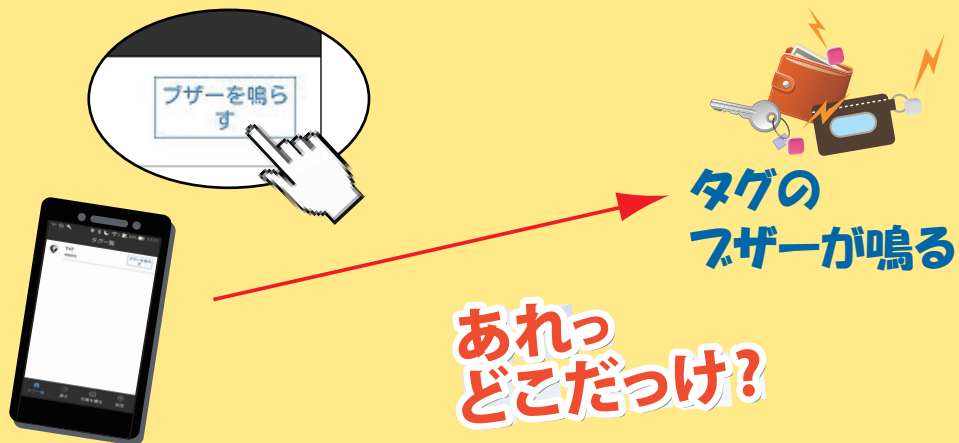

操作編

スマホの操作で
タグの場所をお知らせ♪

タグのボタンを押して
スマホの位置をお知らせ♪

タグのボタンが
シャッターリモコンに♪

タグから離れたら
スマホにお知らせ♪

スマホの
アラームが鳴る

タグのブザーが鳴る

アラームの距離の目安

- ・近い： 5m ~ 10m
- ・遠い： 10m ~ 25m

(端末の性能や状態によって変化します)

スマホのアラームを止める時は、
赤点滅のここをクリック。

タグの電源の ON/OFF

アプリの起動

アプリは日本語対応

操作編

アプリ画面(その1)

TagSearch

- 対応OS
- iOS 8.0以上
 - Android4.3以上

- アプリ
- 「TagSearch」で検索
 - または
 - QRコードで

アプリ画面(その2)

各場所をタップ

切断するには
左にフリックして、
Xをタップ。