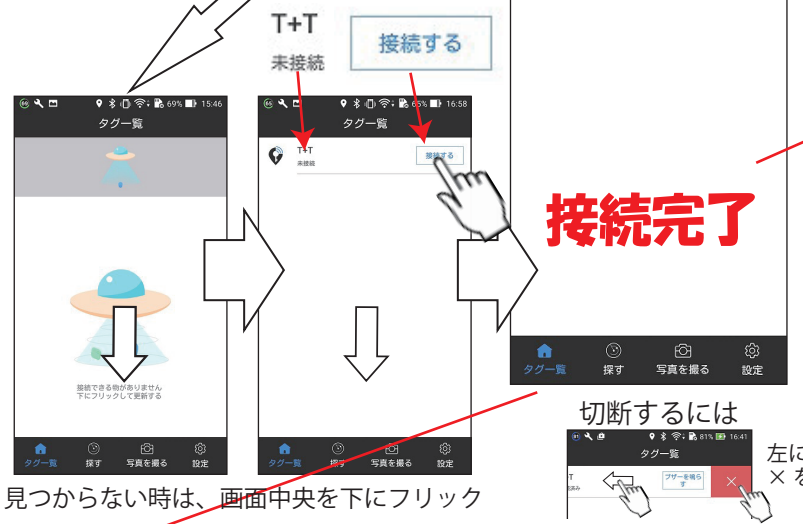

操作編

スマホの操作で
タグの場所をお知らせ♪

タグのボタンを押して
スマホの位置をお知らせ♪

タグのボタンが
シャッターリモコンに♪

タグから離れたら
スマホにお知らせ♪

スマホの
アラームが鳴る

タグのブザーが鳴る

アラームの距離の目安

- ・近い： 5m ~ 10m
- ・遠い： 10m ~ 25m

(端末の性能や状態によって変化します)

スマホのアラームを止める時は、
赤点滅のここをクリック。

タグの電源の ON/OFF

アプリの起動

アプリは日本語対応

操作編

アプリ画面(その1)

TagSearch

- 対応OS
- iOS 8.0以上
 - Android4.3以上

- アプリ
- 「TagSearch」で検索
 - または
 - QRコードで

アプリ画面(その2)

各場所をタップ

切断するには
左にフリックして、
Xをタップ。